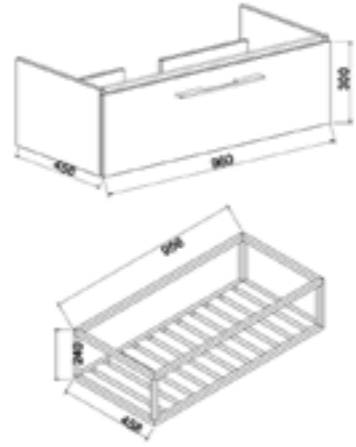

GLOW

Yavaş Kapanır

High Gloss
Kaplama

Göz Alıcı Parlaklık