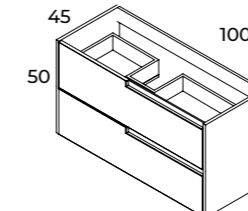

Beyaz

Mavi Gri

Vanilya

Lake Kaplama

Yavaş Kapanır

Tam Açılır

Ürün Görseli	Ürün Kodu	Ürün İsmi	Ürün Açıklaması
	KB100043	Eylül 80 cm Lavabo Dolabı White	<b>MDF ÜZERİ MAT LAKE BOYA</b> <ul style="list-style-type: none"> <li>· Lavabo ürüne dahil değildir.</li> <li>· Craft Oak renk seçeneği melamindir.</li> </ul>
	KB100044	Eylül 80 cm Lavabo Dolabı Blue Grey	
	KB100045	Eylül 80 cm Lavabo Dolabı Vanilla	
	KB100046	Eylül 80 cm Lavabo Dolabı Craft Oak	
	KB100047	Eylül 100 cm Lavabo Dolabı White	
	KB100048	Eylül 100 cm Lavabo Dolabı Blue Grey	
	KB100049	Eylül 100 cm Lavabo Dolabı Vanilla	
KB100050	Eylül 100 cm Lavabo Dolabı Craft Oak		