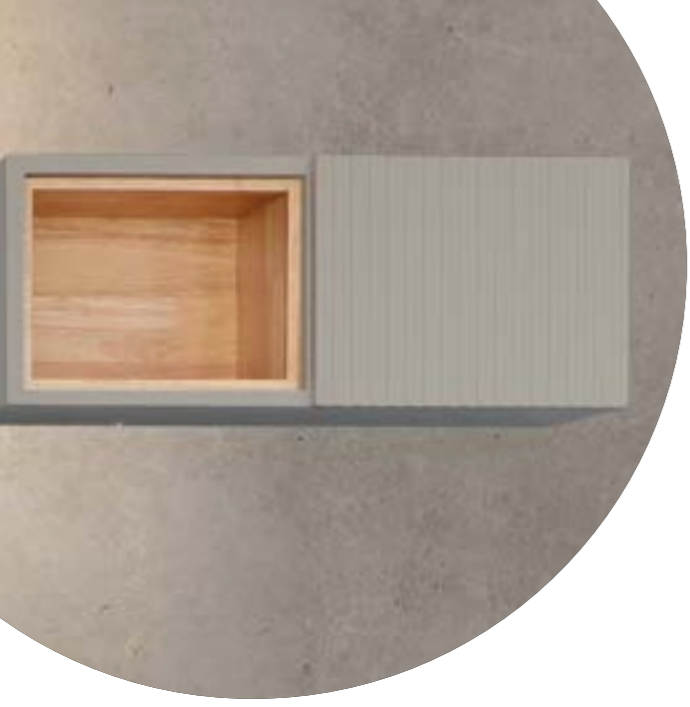

BELLA

Evrensel gzellik