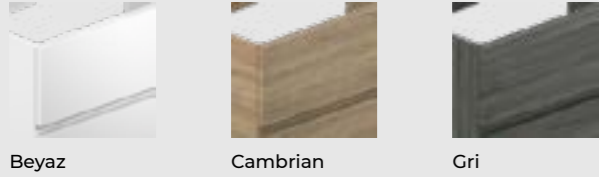

Tarza göre ideal banyo mobilyanızı seçin, aynı zamanda işlevselliğine ve boyutuna göre de seçin. En iyi banyo çözümünü ve tüm ihtiyaçlarınıza en uygun olanı bulabilirsiniz.

SIMPLE 3'lü Set