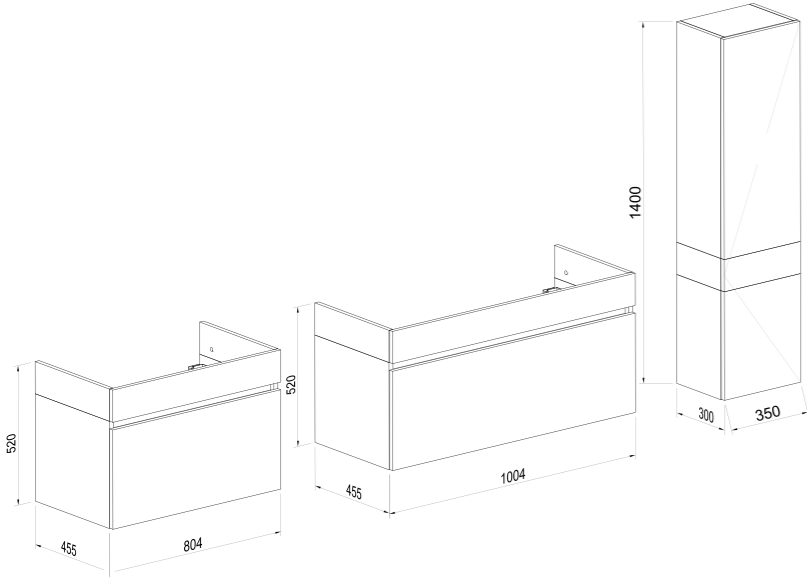

HARMONY

Modernliğin keskinliği ile gelenekselliğin şıklığı arasında seçim yaparken zorlanıyor olabilirsiniz. Bir tarafınız gelenekselden yana, öbür yanınız modernin sadeliğini seviyorsanız bu iki dekorasyon stili evinizde birlikte kullanıldığında size çokça özgür olma alanı yaratır. Zıtlıkların uyumla yan yana gelme detaylarına göz atabilirsiniz.