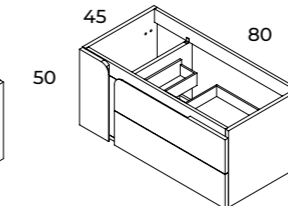

- Lake Kaplama
- Yavaş Kapanır
- Tam Açılır