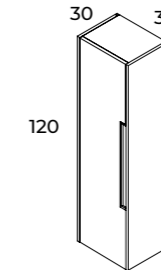

Beyaz

Mavi Gri

Vanilya

Lake Kaplama

Yavaş Kapanır

Tam Açılır

Ürün Görseli	Ürün Kodu	Ürün İsmi	Ürün Açıklaması
	KB100043	Eylül 80 cm Lavabo Dolabı White	<b>MDF ÜZERİ MAT LAKE BOYA</b> <ul style="list-style-type: none"> <li>· Lavabo ürüne dahil değildir.</li> <li>· Craft Oak renk seçeneği melamindir.</li> </ul>
	KB100044	Eylül 80 cm Lavabo Dolabı Blue Grey	
	KB100045	Eylül 80 cm Lavabo Dolabı Vanilla	
	KB100046	Eylül 80 cm Lavabo Dolabı Craft Oak	
	KB100047	Eylül 100 cm Lavabo Dolabı White	
	KB100048	Eylül 100 cm Lavabo Dolabı Blue Grey	
	KB100049	Eylül 100 cm Lavabo Dolabı Vanilla	
KB100050	Eylül 100 cm Lavabo Dolabı Craft Oak		