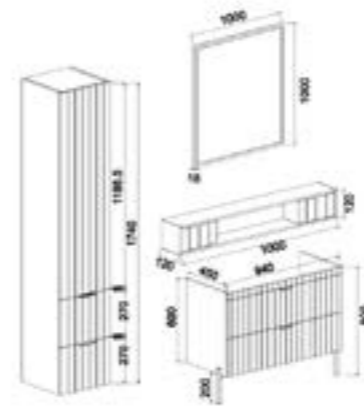

# NOBLE

*Çizgili Asalet*

Noble 80 cm

Noble 100 cm

Lake Kaplama

Yavaş Kapanır

Tam Açılır

Argento