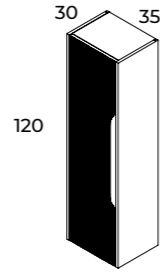

Lake Kaplama

Yavaş Kapanır

Tam Açılır