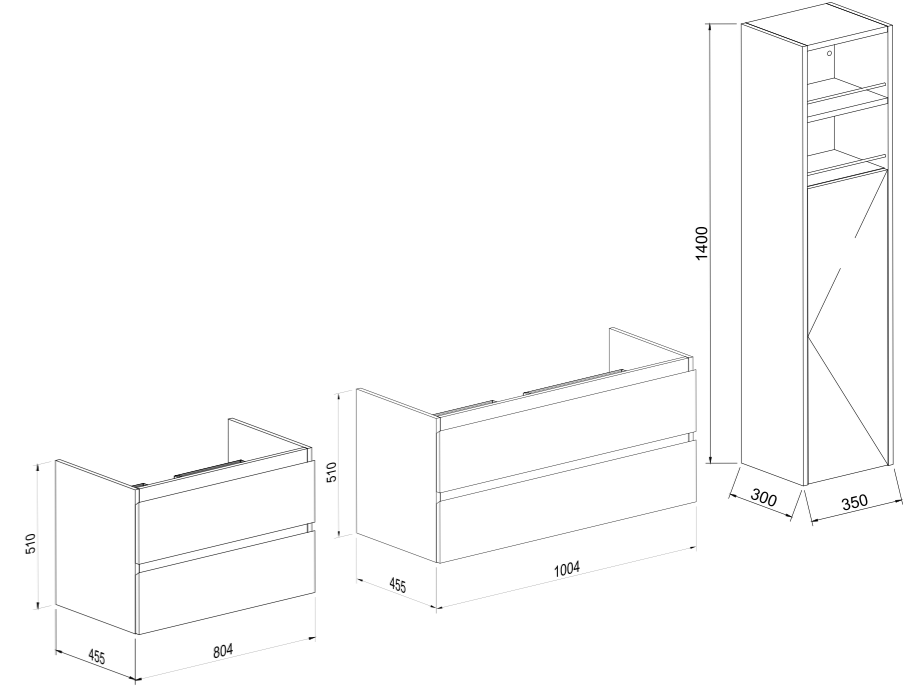

# LIGNUM

Watson

Meguro

LED Aydınlatma

Yavaş Kapanır

Melamin

Tam Açılır

Ürün Görseli	Ürün Kodu	Ürün İsmi	Ürün Açıklaması
	KB710008	New Lignum 80 cm Lavabo Dolabı Watson	<b>MELAMİN</b> · Lavabo ürüne dahil değildir.
	KB710009	New Lignum 80 cm Lavabo Dolabı Meguro	
	KB710010	New Lignum 100 cm Lavabo Dolabı Watson	
	KB710011	New Lignum 100 cm Lavabo Dolabı Meguro	