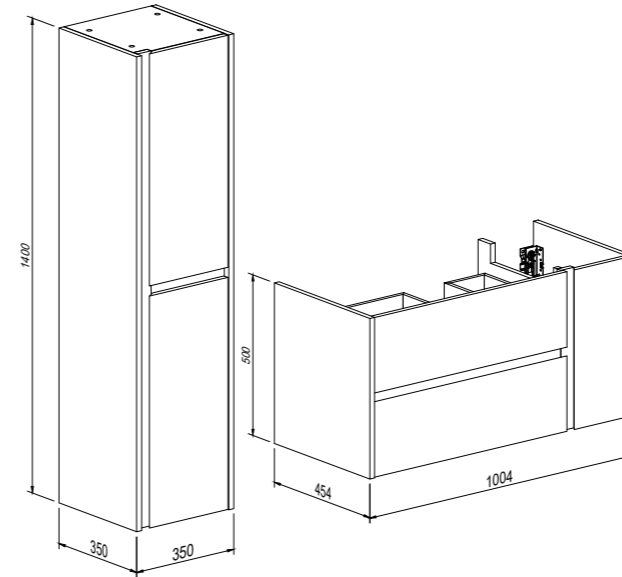

LINEAR

Temiz çizgiler ve dinamik kombinasyonlar Linear modelimizi tanımlarken, yüzeyler arasındaki etkileyici kombinasyonlar kompozisyonları canlandırıyor. Temiz ve modern stil, yüzeylerin doğrusallığını bozmamak için entegre kulp ile vurgulanmaktadır.