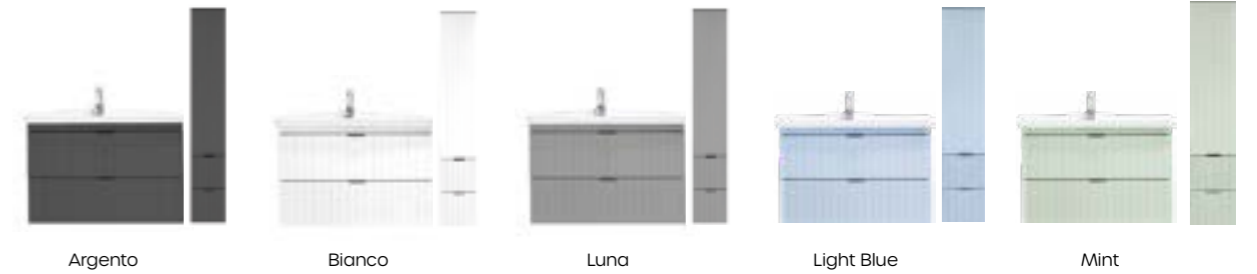

# NOBLE

*Çizgili Asalet*

Noble 80 cm

Noble 100 cm

Lake Kaplama

Yavaş Kapanır

Tam Açılır

Argento