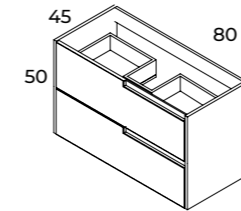

Beyaz

Mavi Gri

Vanilya

Lake Kaplama

Yavaş Kapanır

Tam Açılır

Ürün Görseli	Ürün Kodu	Ürün İsmi	Ürün Açıklaması
	KB100043	Eylül 80 cm Lavabo Dolabı White	<b>MDF ÜZERİ MAT LAKE BOYA</b> <ul style="list-style-type: none"> <li>· Lavabo ürüne dahil değildir.</li> <li>· Craft Oak renk seçeneği melamindir.</li> </ul>
	KB100044	Eylül 80 cm Lavabo Dolabı Blue Grey	
	KB100045	Eylül 80 cm Lavabo Dolabı Vanilla	
	KB100046	Eylül 80 cm Lavabo Dolabı Craft Oak	
	KB100047	Eylül 100 cm Lavabo Dolabı White	
	KB100048	Eylül 100 cm Lavabo Dolabı Blue Grey	
	KB100049	Eylül 100 cm Lavabo Dolabı Vanilla	
KB100050	Eylül 100 cm Lavabo Dolabı Craft Oak		