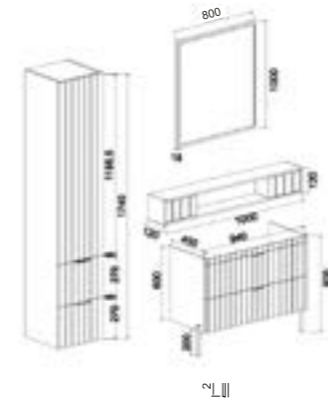

# NOBLE

*Çizgili Asalet*

Noble 80 cm

Noble 100 cm

Lake Kaplama

Yavaş Kapanır

Tam Açılır

Argento