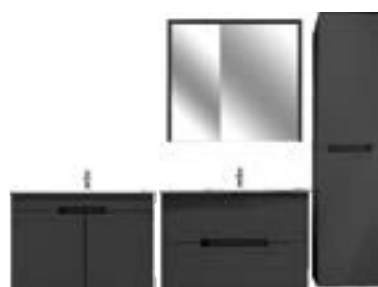

Yavaş Kapanır High Gloss Kaplama

Füme