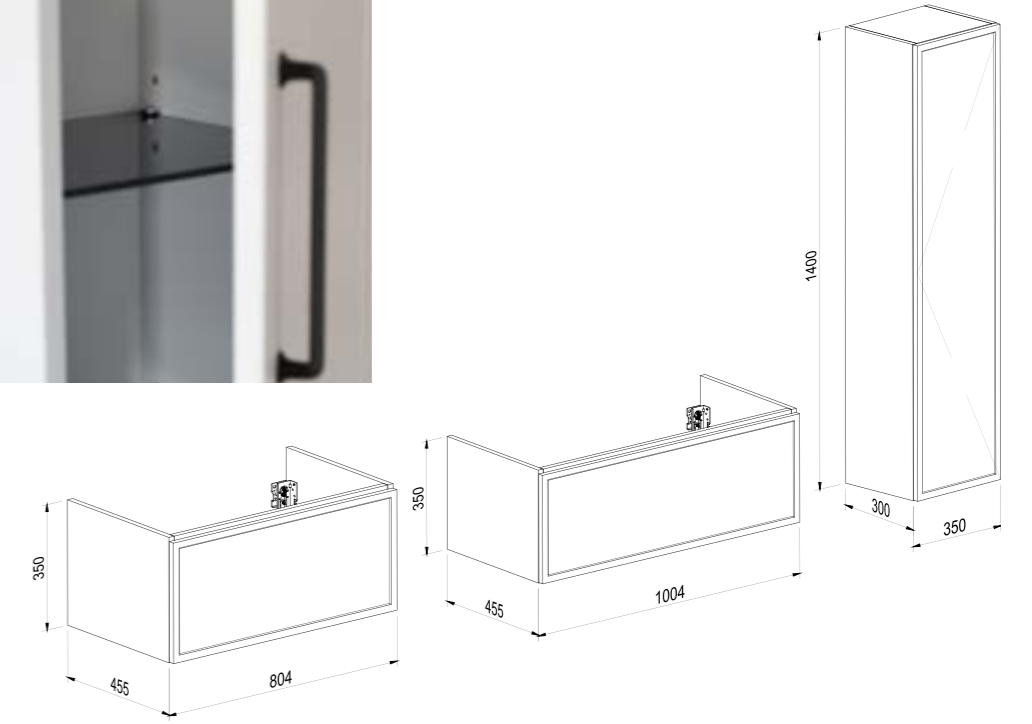

FRAME

Yavaş Kapanır

LED Aydınlatma

Tam Açılır

Lake Kaplama