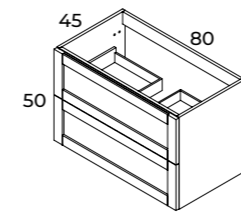

# NEO

Beyaz

Açık Gri

Lake Kaplama

Yavaş Kapanır

Tam Açılır