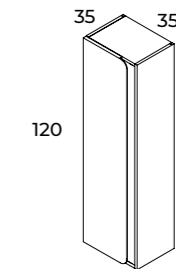

# FUTURE

Beyaz

Mavi Gri

Vanilya

- Lake Kaplama
- Yavaş Kapanır
- Tam Açılır

Ürün Görseli Ürün Kodu Ürün İsmi Ürün Açıklaması

KB100025	Future 80 cm Lavabo Dolabı White
KB100026	Future 80 cm Lavabo Dolabı Blue Grey
KB100027	Future 80 cm Lavabo Dolabı Vanilla
KB100028	Future 100 cm Lavabo Dolabı White
KB100029	Future 100 cm Lavabo Dolabı Blue Grey
KB100030	Future 100 cm Lavabo Dolabı Vanilla