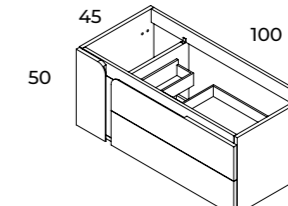

- Lake Kaplama
- Yavaş Kapanır
- Tam Açılır