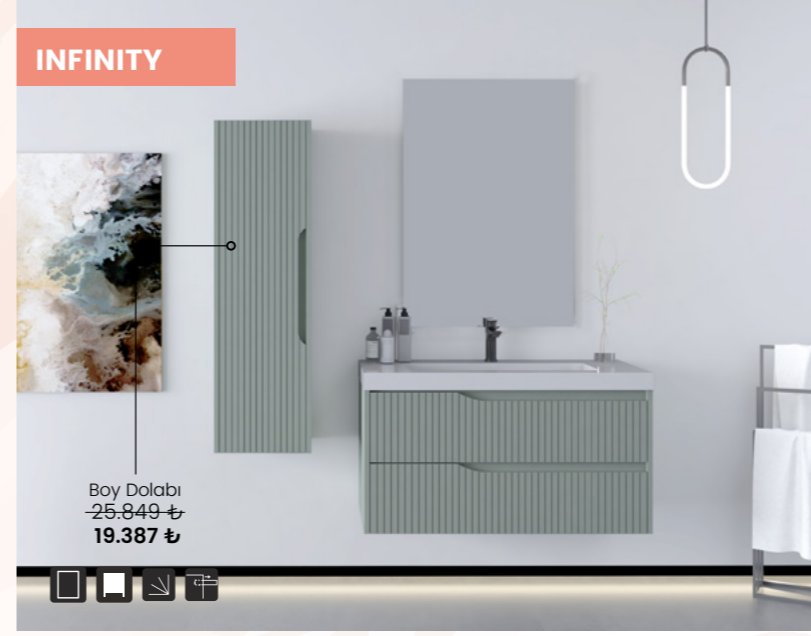

INFINITY

60 cm Set

Infinity Lavabo Dolabı, çift çekmeceli
Su Etajerli Lavabo 46x61cm
Simple 60x80 cm Ayna

~~36.817 ₺~~
27.613 ₺

80 cm Set

Infinity Lavabo Dolabı, çift çekmeceli
Su Etajerli Lavabo 46x81cm
Simple 80x80 cm Ayna

~~39.103 ₺~~
29.327 ₺

100 cm Set

Infinity Lavabo Dolabı, çift çekmeceli
Su Etajerli Lavabo 101x46cm
Simple 100x80 cm Ayna

~~41.052 ₺~~
30.789 ₺

Boy Dolabı
~~25.849 ₺~~
19.387 ₺

Argento

Bianco

Green

Vanilya Grey

* Set fiyatları tüm renkler için geçerlidir. Tavsiye edilen satış fiyatlarıdır.
* Boy dolapları ve ek modüller set fiyatlarına dahil değildir, ilave olarak eklenmelidir.

Polipure Etejerli Damlalıklı Lavabo

60 cm Set	80 cm Set	100 cm Set
~~37.881 ₺~~ 28.411 ₺	~~39.845 ₺~~ 29.884 ₺	~~42.974 ₺~~ 32.230 ₺

*** Polipure lavabo alternatifli set. ***