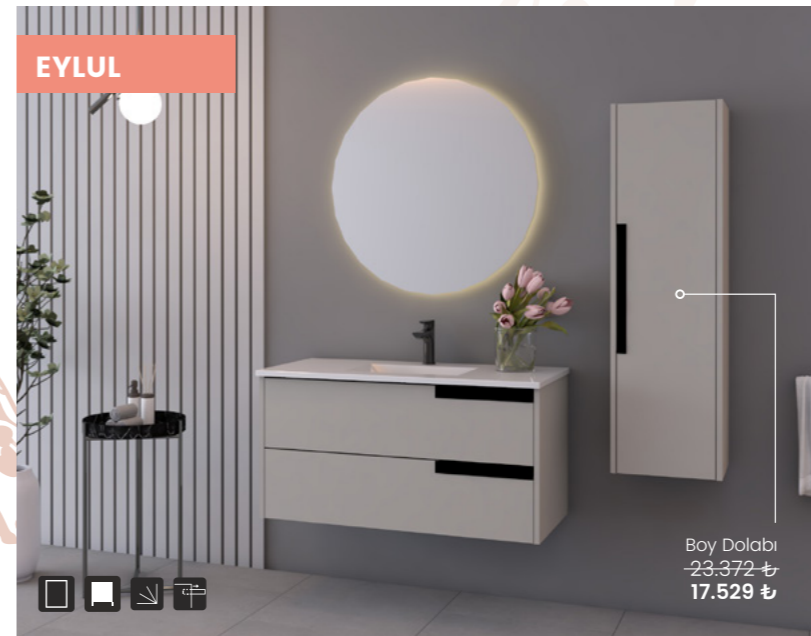

### 120 cm Set

Pure Meta Lavabo Dolabı, çift çekmeceli  
Pure Meta Etajerli Lavabo, 121x51cm  
Anders 120 cm Dolaplı Ayna

~~60.586 ₺~~  
**45.439 ₺**

\* Set fiyatları tüm renkler için geçerlidir. Tavsiye edilen satış fiyatlarıdır.  
\* Boy dolapları ve ek modüller set fiyatlarına dahil değildir, ilave olarak eklenmelidir.