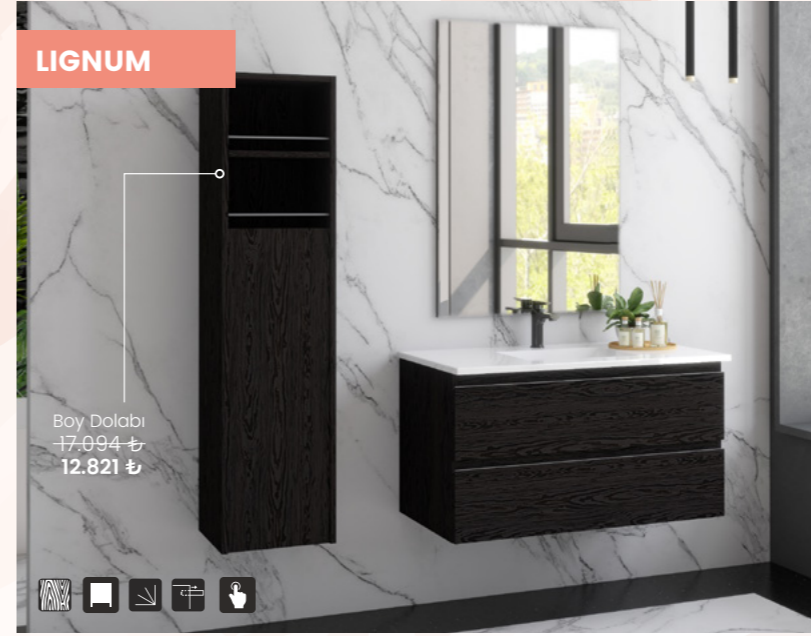

LIGNUM

Boy Dolabı
-17.094 ₺
12.821 ₺

Meguro

Watson

80 cm Set

Lignum Lavabo Dolabı, çift çekmeceli

Su Etajerli Lavabo 46x81cm

Simple 80x80cm Ayna

-42.679 ₺
32.009 ₺

100 cm Set

Lignum Lavabo Dolabı, çift çekmeceli

Su Etajerli Lavabo 101x46cm

Simple 100x80cm Ayna

-45.751 ₺
34.313 ₺

Polipure Etejerli Damlalıklı Lavabo

80 cm Set

-43.718 ₺
32.789 ₺

100 cm Set

-47.673 ₺
35.755 ₺

*** Polipure lavabo alternatifli set. ***

* Set fiyatları tüm renkler için geçerlidir. Tavsiye edilen satış fiyatlarıdır.
* Boy dolapları ve ek modüller set fiyatlarına dahil değildir, ilave olarak eklenmelidir.

Fiyatlara KDV dahildir.