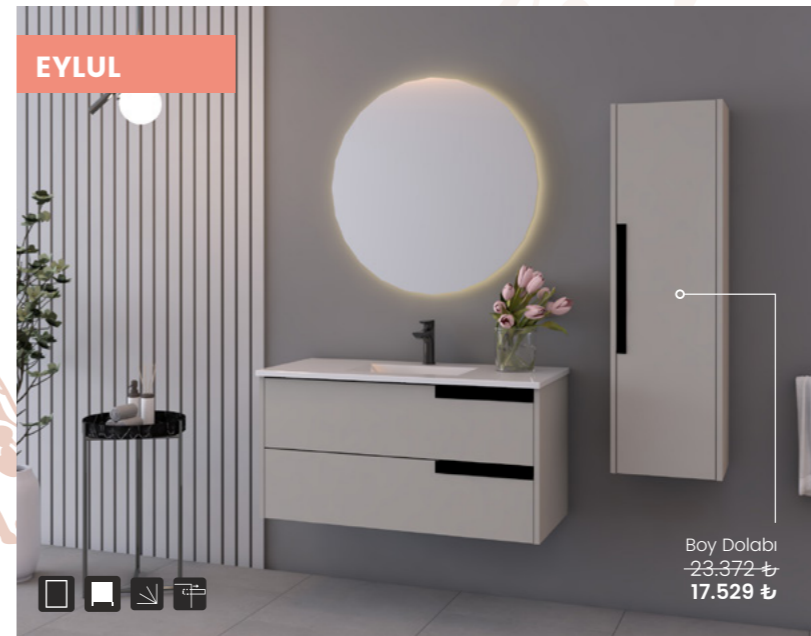

Pure Meta Lavabo Dolabı, çift çekmeceli
Pure Meta Etajerli Lavabo, 121x51cm
Anders 120 cm Dolaplı Ayna

~~60.586 ₺~~
45.439 ₺

* Set fiyatları tüm renkler için geçerlidir. Tavsiye edilen satış fiyatlarıdır.
* Boy dolapları ve ek modüller set fiyatlarına dahil değildir, ilave olarak eklenmelidir.