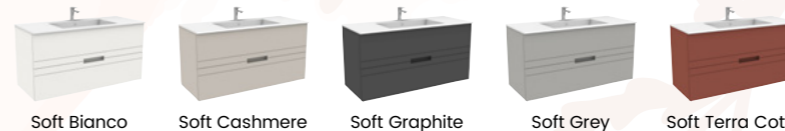

Soft Bianco

Soft Cashmere

Soft Graphite

Soft Grey

Soft Terra Cotta

120 cm Set

Pure Meta Lavabo Dolabı, çift çekmeceli
Pure Meta Etajerli Lavabo, 121x51cm
Anders 120 cm Dolaplı Ayna

~~60.586 ₺~~
45.439 ₺

* Set fiyatları tüm renkler için geçerlidir. Tavsiye edilen satış fiyatlarıdır.
* Boy dolapları ve ek modüller set fiyatlarına dahil değildir, ilave olarak eklenmelidir.