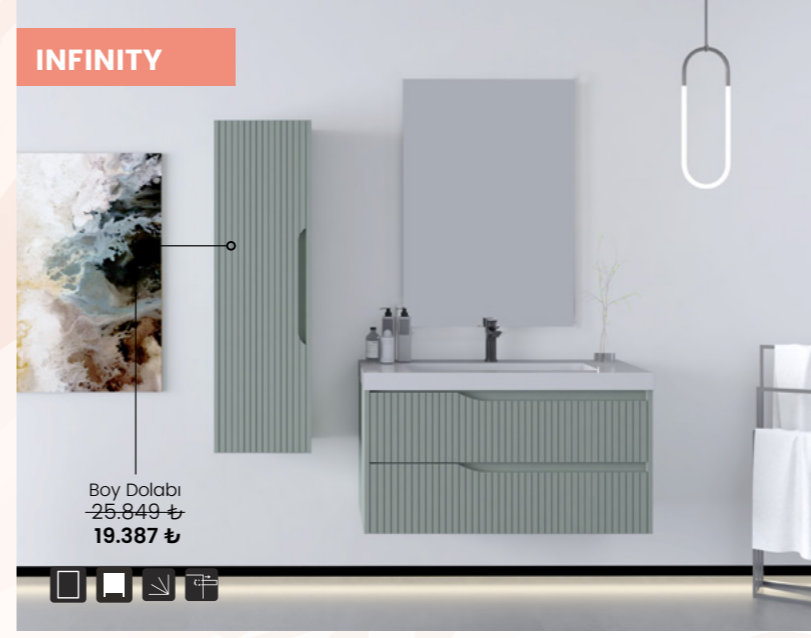

INFINITY

60 cm Set

Infinity Lavabo Dolabı, çift çekmeceli

Su Etajerli Lavabo 46x61cm

Simple 60x80 cm Ayna

~~36.817 ₺~~
27.613 ₺

80 cm Set

Infinity Lavabo Dolabı, çift çekmeceli

Su Etajerli Lavabo 46x81cm

Simple 80x80 cm Ayna

~~39.103 ₺~~
29.327 ₺

100 cm Set

Infinity Lavabo Dolabı, çift çekmeceli

Su Etajerli Lavabo 101x46cm

Simple 100x80 cm Ayna

~~41.052 ₺~~
30.789 ₺

Boy Dolabı
~~25.849 ₺~~
19.387 ₺

Argento

Bianco

Green

Vanilya Grey

* Set fiyatları tüm renkler için geçerlidir. Tavsiye edilen satış fiyatlarıdır.
* Boy dolapları ve ek modüller set fiyatlarına dahil değildir, ilave olarak eklenmelidir.

Polipure Etejerli Damlalıklı Lavabo

60 cm Set

~~37.881 ₺~~
28.411 ₺

80 cm Set

~~39.845 ₺~~
29.884 ₺

100 cm Set

~~42.974 ₺~~
32.230 ₺

*** Polipure lavabo alternatifli set. ***