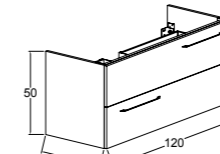

KOBOS SERENITY 120 CM
LAVABO DOLABI
/ KOBOS SERENITY 120 CM
WASHBASIN CABINET