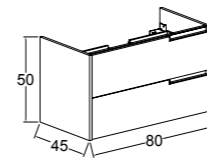

Renk Seçenekleri
Colour Options

KOBOS EYLÜL 80 CM
LAVABO DOLABI
/ KOBOS EYLÜL 80 CM
WASHBASIN CABINET

KOBOS EYLÜL 100 CM
LAVABO DOLABI
/ KOBOS EYLÜL 100 CM
WASHBASIN CABINET

KOBOS EYLÜL
BOY DOLABI
/ KOBOS EYLÜL
TALL CABINET