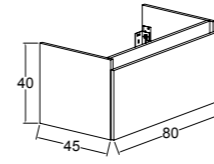

60 cm / 80 cm / 100 cm

Renk Seçenekleri
Colour Options

KOBOS ZEN
EK MODÜL
/ KOBOS ZEN ADDITIONAL
MODULE

KOBOS ZEN 60 CM
LAVABO DOLABI
/ KOBOS ZEN 60 CM
WASHBASIN CABINET

KOBOS ZEN 80 CM
LAVABO DOLABI
/ KOBOS ZEN 80 CM
WASHBASIN CABINET