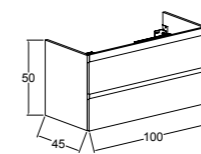

KOBOS NEW LIGNUM
100 CM LAVABO DOLABI
KOBOS NEW LIGNUM
100 CM WASHBASIN CABINET

KOBOS LIGNUM
140 CM BOY DOLABI
KOBOS LIGNUM
140 CM TALL CABINET

Yavaş Kapanır

Tam Açılır

Melamin

Kendinden
Kulplu

Bas Aç

SIMPLE