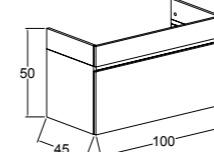

KOBOS HARMONY
100 CM LAVABO DOLABI
/ KOBOS HARMONY 100 CM
WASHBASIN CABINET

KOBOS HARMONY
BOY DOLABI
/ KOBOS HARMONY
TALL CABINET

Yavaş Kapanır

Tam Açılır

Melamin

MDF üzeri Mat
Pet Kaplama

Cam Raf

Kendinden
Kulplu