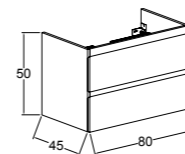

KOBOS NEW LIGNUM
80 CM LAVABO DOLABI
KOBOS NEW LIGNUM
80 CM WASHBASIN CABINET