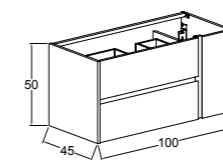

100 cm

Renk Seçenekleri
Colour Options

Füme

Light Grey

Bianco

KOBOS LINEAR
100 CM LAVABO DOLABI
/ KOBOS LINEAR 100 CM
WASHBASIN CABINET

KOBOS LINEAR
BOY DOLABI
/ KOBOS LINEAR
TALL CABINET

Yavaş Kapanır