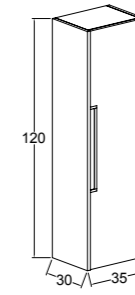

KOBOS EYLÜL
BOY DOLABI
/ KOBOS EYLÜL
TALL CABINET