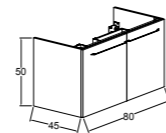

Huzur Melodisi
Peace of Melody

**Gövde & Çekmece
Body & Drawers**

Yonga Levha üzeri Melamin
Melamine over Particle Board

Etajerli Akrilik Lavabo
Vanity Acrylic Sink

Akrilik Tezgah + Akrilik Çanak Lavabo
Acrylic Counterop + Acrylic Countertop Sink

80 cm / 100 cm / 120 cm

Renk Seçenekleri
Colour Options

Melamin

Tam Açılır

Yavaş Kapanır

Cam Raf