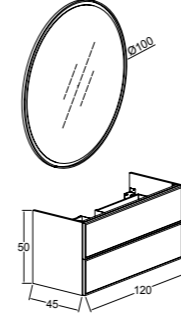

KOBOS SANTA 120 CM
LAVABO DOLABI
/ KOBOS SANTA 120 CM
WASHBASIN CABINET