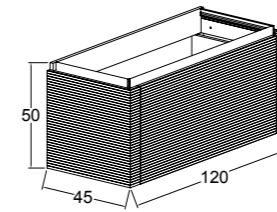

KOBOS VANESSA 120 CM
LAVABO DOLABI
/ KOBOS VANESSA 120 CM
WASHBASIN CABINET

KOBOS VANESSA
BOY DOLABI
/ KOBOS VANESSA
TALL CABINET

Boyalı Cam

Yavaş Kapanır

İç Aydınlatma

Cam Raf

Tam Açılır

Kendinden
Kulplu