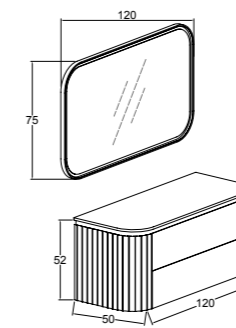

KOBOS GLORIA 120 CM
LAVABO DOLABI
/ KOBOS GLORIA 120 CM
WASHBASIN CABINET

KOBOS GLORIA
BOY DOLABI
/ KOBOS GLORIA
TALL CABINET

-  MDF üzeri Lake
-  Cam Raf
-  Yavaş Kapanır
-  Tam Açılır
-  Kendinden Kulplu
-  Bas Aç