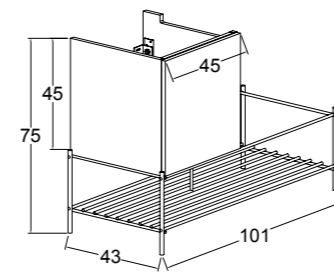

KOBOS UP-DOWN
LAVABO DOLABI
/ KOBOS UP - DOWN
WASHBASIN CABINET

Melamin

Bas Aç

Yavaş Kapanır