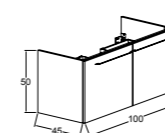

80 cm / 100 cm / 120 cm

Renk Seçenekleri
Colour Options

KOBOS SERENITY 80 CM
KAPAKLI LAVABO DOLABI
/ KOBOS SERENITY 80 CM
WASHBASIN CABINET WITH DOOR

KOBOS SERENITY 80 CM
LAVABO DOLABI
/ KOBOS SERENITY 80 CM
WASHBASIN CABINET