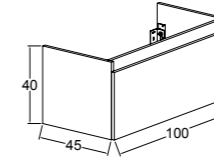

60 cm / 80 cm / 100 cm

Renk Seçenekleri
Colour Options

KOBOS ZEN
EK MODÜL
/ KOBOS ZEN ADDITIONAL
MODULE

KOBOS ZEN 60 CM
LAVABO DOLABI
/ KOBOS ZEN 60 CM
WASHBASIN CABINET

KOBOS ZEN 80 CM
LAVABO DOLABI
/ KOBOS ZEN 80 CM
WASHBASIN CABINET