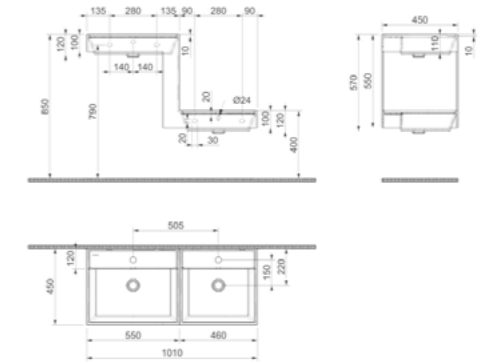

GxDxY 45x45x45 cm TEK ÇEKMECELİ

Sifon alt grubu ve süzgeç ürüne dahil değildir. Ayrıca sipariş edilmelidir.

- Tüm mobilyalar 2 yıl garanti kapsamındadır .
- Tüm ürünlerin kesin ölçüleri için teknik çizimleri referans alınız.

UP - DOWN

| Ürün Kodu | Ürün Açıklamaları | Dış / İç Malzeme | Fiyat |
|-----------|---|------------------|-----------|
| KB780000 | KOBOS MAT SİYAH METAL AYAK 46 CM X 101 CM | METAL | ₺7.384,00 |

GxDxY 101x43x30 cm

| Uyumlu Lavabolar | Ürün Kodu | Ürün Açıklamaları | Dış / İç Malzeme | Fiyat |
|------------------|------------|-----------------------------------|------------------|------------|
| | KB1UPD1010 | POLIPURE UPDOWN LAVABO 101 X 45CM | POLIPURE | ₺21.182,00 |

GxDxY 101x45x10 cm

- Tüm mobilyalar 2 yıl garanti kapsamındadır .
- Tüm ürünlerin kesin ölçüleri için teknik çizimleri referans alınız.