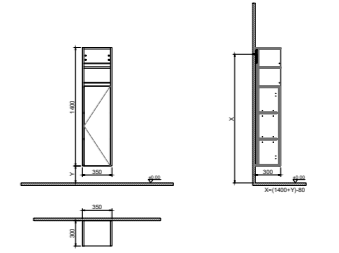

GxDxY 35x30x140 cm

- Tüm mobilyalar 2 yıl garanti kapsamındadır.
- Tüm ürünlerin kesin ölçüleri için teknik çizimleri referans alınız.