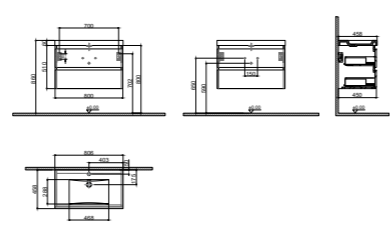

GxDxY 80x45x50 cm ÇİFT ÇEKMECELİ

- Sifon alt grubu ve süzgeç ürüne dahil değildir. Ayrıca sipariş edilmelidir.
- Lavabo ve Tezgah ürüne dahil değildir. Uyum tablosunda seçilerek ayrıca sipariş edilmelidir.