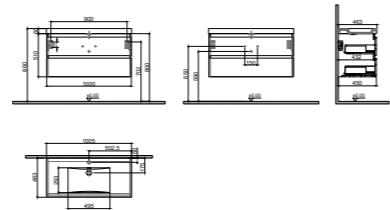

GxDxY 80x45x50 cm ÇİFT ÇEKMECELİ

- Sifon alt grubu ve süzgeç ürüne dahil değildir. Ayrıca sipariş edilmelidir.
- Lavabo ve Tezgah ürüne dahil değildir. Uyum tablosunda seçilerek ayrıca sipariş edilmelidir.

KB710010	LIGNUM 100 CM LAVABO DOLABI WATSON	YONGA LEVHA ÜZERİ MELAMİN	₺20.767,00
KB710011	LIGNUM 100 CM LAVABO DOLABI MEGURO	YONGA LEVHA ÜZERİ MELAMİN	₺20.767,00

GxDxY 100x45x50 cm ÇİFT ÇEKMECELİ

- Sifon alt grubu ve süzgeç ürüne dahil değildir. Ayrıca sipariş edilmelidir.
- Lavabo ve Tezgah ürüne dahil değildir. Uyum tablosunda seçilerek ayrıca sipariş edilmelidir.