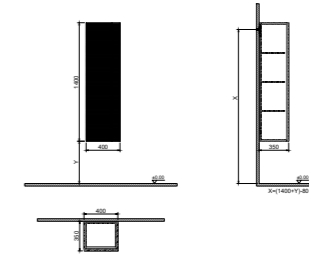

- Tüm mobilyalar 2 yıl garanti kapsamındadır.
- Tüm ürünlerin kesin ölçüleri için teknik çizimleri referans alınız.

Ürün Kodu	Ürün Açıklamaları	Dış / İç Malzeme	Fiyat

KB800012	KOBOS VANESSA BOY DOLABI DEEP BLUE	MDF ÜZERİ KANALLI BOYALI CAM	₺53.192,00
KB810012	KOBOS VANESSA BOY DOLABI VİZON	MDF ÜZERİ KANALLI BOYALI CAM	₺53.192,00
KB820012	KOBOS VANESSA BOY DOLABI PEARL	MDF ÜZERİ KANALLI BOYALI CAM	₺53.192,00

GxDxY 40x35x140 cm