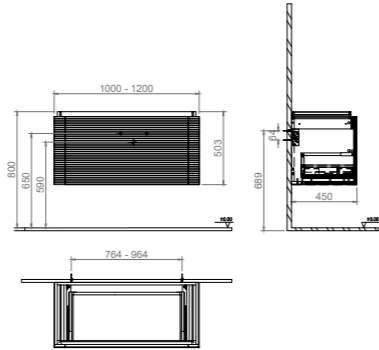

GxDxY 100x45x50 cm TEK ÇEKMECELİ

- Sifon alt grubu ve süzgeç ürüne dahil değildir. Ayrıca sipariş edilmelidir.
- Lavabo ve Tezgah ürüne dahil değildir. Uyum tablosunda seçilerek ayrıca sipariş edilmelidir.

GxDxY 120x45x50 cm TEK ÇEKMECELİ

- Sifon alt grubu ve süzgeç ürüne dahil değildir. Ayrıca sipariş edilmelidir.
- Lavabo ve Tezgah ürüne dahil değildir. Uyum tablosunda seçilerek ayrıca sipariş edilmelidir.