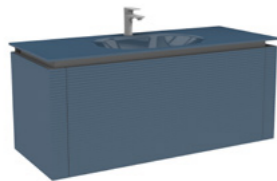

Boyalı Cam

Yavaş Kapanır

Cam Raf

Tam Açılır

Kendinden Kulplu

Bas-Aç

Ürün Kodu	Ürün Açıklamaları	Dış / İç Malzeme	Fiyat
-----------	-------------------	------------------	-------

KB800010	KOBOS VANESSA 100 CM LAVABO DOLABI DEEP BLUE	MDF ÜZERİ KANALLI BOYALI CAM	₺47.546,00
KB810010	KOBOS VANESSA 100 CM LAVABO DOLABI VİZON	MDF ÜZERİ KANALLI BOYALI CAM	₺47.546,00
KB820010	KOBOS VANESSA 100 CM LAVABO DOLABI PEARL	MDF ÜZERİ KANALLI BOYALI CAM	₺47.546,00

GxDxY 100x45x50 cm TEK ÇEKMECELİ

- Sifon alt grubu ve süzgeç ürüne dahil değildir. Ayrıca sipariş edilmelidir.
- Lavabo ve Tezgah ürüne dahil değildir. Uyum tablosunda seçilerek ayrıca sipariş edilmelidir.

KB800011	KOBOS VANESSA 120 CM LAVABO DOLABI DEEP BLUE	MDF ÜZERİ KANALLI BOYALI CAM	₺51.447,00
KB810011	KOBOS VANESSA 120 CM LAVABO DOLABI VİZON	MDF ÜZERİ KANALLI BOYALI CAM	₺51.447,00
KB820011	KOBOS VANESSA 120 CM LAVABO DOLABI PEARL	MDF ÜZERİ KANALLI BOYALI CAM	₺51.447,00

GxDxY 120x45x50 cm TEK ÇEKMECELİ

- Sifon alt grubu ve süzgeç ürüne dahil değildir. Ayrıca sipariş edilmelidir.
- Lavabo ve Tezgah ürüne dahil değildir. Uyum tablosunda seçilerek ayrıca sipariş edilmelidir.