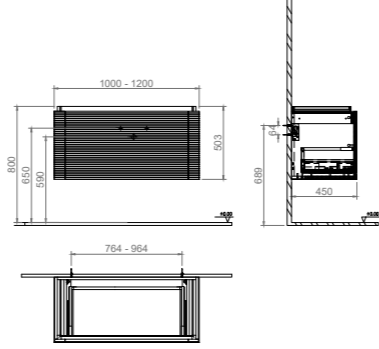

Boyalı Cam

Yavaş Kapanır

Cam Raf

Tam Açılır

Kendinden Kulplu

Bas-Aç

Ürün Kodu	Ürün Açıklamaları	Dış / İç Malzeme	Fiyat
-----------	-------------------	------------------	-------

KB800010	KOBOS VANESSA 100 CM LAVABO DOLABI DEEP BLUE	MDF ÜZERİ KANALLI BOYALI CAM	₺47.546,00
KB810010	KOBOS VANESSA 100 CM LAVABO DOLABI VİZON	MDF ÜZERİ KANALLI BOYALI CAM	₺47.546,00
KB820010	KOBOS VANESSA 100 CM LAVABO DOLABI PEARL	MDF ÜZERİ KANALLI BOYALI CAM	₺47.546,00

GxDxY 100x45x50 cm TEK ÇEKMECELİ

- Sifon alt grubu ve süzgeç ürüne dahil değildir. Ayrıca sipariş edilmelidir.
- Lavabo ve Tezgah ürüne dahil değildir. Uyum tablosunda seçilerek ayrıca sipariş edilmelidir.

GxDxY 120x45x50 cm TEK ÇEKMECELİ

- Sifon alt grubu ve süzgeç ürüne dahil değildir. Ayrıca sipariş edilmelidir.
- Lavabo ve Tezgah ürüne dahil değildir. Uyum tablosunda seçilerek ayrıca sipariş edilmelidir.