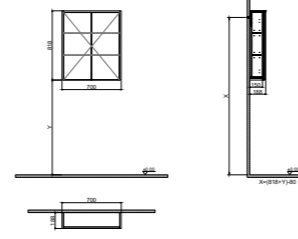

META

KOBOS

Ürün Kodu	Ürün Açıklamaları	Dış / İç Malzeme	Fiyat

KB300000	KOBOS META 71 CM AYNA KAPAKLI ÜST DOLAP FÜME	MDF ÜZERİ MAT PET KAPLAMA - LEDLİ	₺11.270,00
KB300001	KOBOS META 71 CM AYNA KAPAKLI ÜST DOLAP LIGHT GREY	MDF ÜZERİ MAT PET KAPLAMA - LEDLİ	₺11.270,00
KB300002	KOBOS META 71 CM AYNA KAPAKLI ÜST DOLAP BIANCO	MDF ÜZERİ MAT PET KAPLAMA - LEDLİ	₺11.270,00

GxDxY 71x20x82 cm

- 4000K ve IP44, MDF üzeri Mat Pet Kaplama - LED AYDINLATMALI
- Direkt 220V enerjiye bağlanmalı, oda anahtarı ya da ikinci bir anahtardan kumanda edilmemelidir.

KB300003	KOBOS META 91 CM AYNA KAPAKLI ÜST DOLAP FÜME	MDF ÜZERİ MAT PET KAPLAMA - LEDLİ	₺12.356,00
KB300004	KOBOS META 91 CM AYNA KAPAKLI ÜST DOLAP LIGHT GREY	MDF ÜZERİ MAT PET KAPLAMA - LEDLİ	₺12.356,00
KB300005	KOBOS META 91 CM AYNA KAPAKLI ÜST DOLAP BIANCO	MDF ÜZERİ MAT PET KAPLAMA - LEDLİ	₺12.356,00

GxDxY 91x20x82 cm

- 4000K ve IP44, MDF üzeri Mat Pet Kaplama - LED AYDINLATMALI
- Direkt 220V enerjiye bağlanmalı, oda anahtarı ya da ikinci bir anahtardan kumanda edilmemelidir.