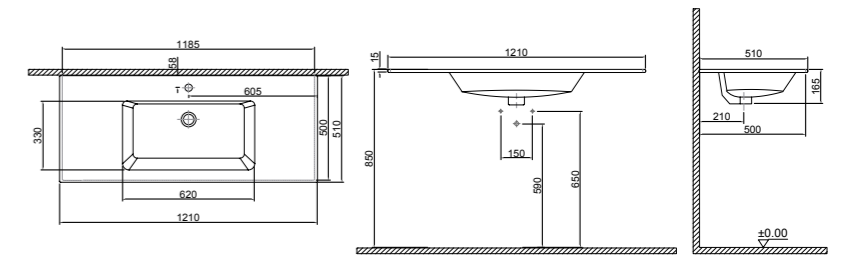

- Tüm mobilyalar 2 yıl garanti kapsamındadır.
- Tüm ürünlerin kesin ölçüleri için teknik çizimleri referans alınız.