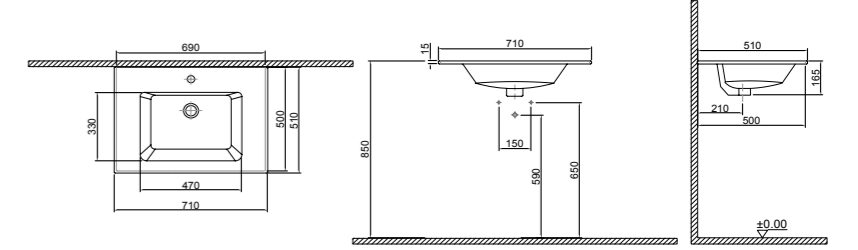

KB300003	KOBOS META 91 CM AYNA KAPAKLI ÜST DOLAP FÜME	MDF ÜZERİ MAT PET KAPLAMA - LEDLİ	₺12.356,00
KB300004	KOBOS META 91 CM AYNA KAPAKLI ÜST DOLAP LIGHT GREY	MDF ÜZERİ MAT PET KAPLAMA - LEDLİ	₺12.356,00
KB300005	KOBOS META 91 CM AYNA KAPAKLI ÜST DOLAP BIANCO	MDF ÜZERİ MAT PET KAPLAMA - LEDLİ	₺12.356,00

GxDxY 91x20x82 cm

- 4000K ve IP44, MDF üzeri Mat Pet Kaplama - LED AYDINLATMALI
- Direkt 220V enerjiye bağlanmalı, oda anahtarı ya da ikinci bir anahtardan kumanda edilmemelidir.

KB300006	KOBOS META 121 CM AYNA KAPAKLI ÜST DOLAP FÜME	MDF ÜZERİ MAT PET KAPLAMA - LEDLİ	₺15.746,00
KB300007	KOBOS META 121 CM AYNA KAPAKLI ÜST DOLAP LIGHT GREY	MDF ÜZERİ MAT PET KAPLAMA - LEDLİ	₺15.746,00
KB300008	KOBOS META 121 CM AYNA KAPAKLI ÜST DOLAP BIANCO	MDF ÜZERİ MAT PET KAPLAMA - LEDLİ	₺15.746,00

GxDxY 121x20x82 cm

- 4000K ve IP44, MDF üzeri Mat Pet Kaplama - LED AYDINLATMALI
- Direkt 220V enerjiye bağlanmalı, oda anahtarı ya da ikinci bir anahtardan kumanda edilmemelidir.

- Tüm mobilyalar 2 yıl garanti kapsamındadır.
- Tüm ürünlerin kesin ölçüleri için teknik çizimleri referans alınız.

META

KOBOS

Ürün Kodu	Ürün Açıklamaları	Dış / İç Malzeme	Fiyat

Uyumlu Lavabolar

TB001K92U003Y01103	META ETAJERLİ TEZGAH ÜSTÜ LAVABO PARLAK BEYAZ 71X51 CM	ETAJERLİ SERAMİK	₺4.858,00

GxDxY 71X51x1,5 cm

PARLAK BEYAZ

- TEK ARMATÜR DELİKLİ, SU TAŞMA DELİKLİ

TB001O22U003Y01103	META ETAJERLİ TEZGAH ÜSTÜ LAVABO PARLAK BEYAZ 91X51 CM	ETAJERLİ SERAMİK	₺6.601,00

GxDxY 91x51x1,5 cm

PARLAK BEYAZ

- TEK ARMATÜR DELİKLİ, SU TAŞMA DELİKLİ