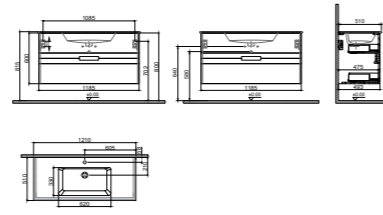

GxDxY 71x50x60 cm ÇİFT ÇEKMECELİ

- Sifon alt grubu ve süzgeç ürüne dahil değildir. Ayrıca sipariş edilmelidir.
- Lavabo ve Tezgah ürüne dahil değildir. Uyum tablosunda seçilerek ayrıca sipariş edilmelidir.

GxDxY 91x50x60 cm ÇİFT ÇEKMECELİ

- Sifon alt grubu ve süzgeç ürüne dahil değildir. Ayrıca sipariş edilmelidir.
- Lavabo ve Tezgah ürüne dahil değildir. Uyum tablosunda seçilerek ayrıca sipariş edilmelidir.

GxDxY 121x50x60 cm ÇİFT ÇEKMECELİ

- Sifon alt grubu ve süzgeç ürüne dahil değildir. Ayrıca sipariş edilmelidir.
- Lavabo ve Tezgah ürüne dahil değildir. Uyum tablosunda seçilerek ayrıca sipariş edilmelidir.