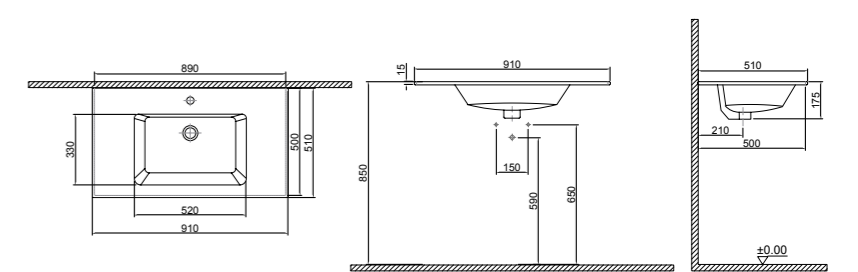

TB001B92U003Y01103	META ETAJERLİ TEZGAH ÜSTÜ LAVABO PARLAK BEYAZ 121X51 CM	ETAJERLİ SERAMİK	₺15.488,00

GxDxY 121x51x1,5 cm

PARLAK BEYAZ

- TEK ARMATÜR DELİKLİ, SU TAŞMA DELİKLİ