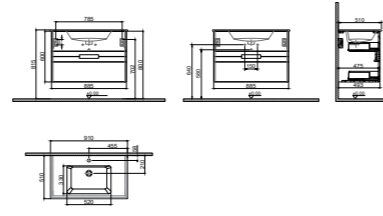

GxDxY 71x50x60 cm ÇİFT ÇEKMECELİ

- Sifon alt grubu ve süzgeç ürüne dahil değildir. Ayrıca sipariş edilmelidir.
- Lavabo ve Tezgah ürüne dahil değildir. Uyum tablosunda seçilerek ayrıca sipariş edilmelidir.

GxDxY 91x50x60 cm ÇİFT ÇEKMECELİ

- Sifon alt grubu ve süzgeç ürüne dahil değildir. Ayrıca sipariş edilmelidir.
- Lavabo ve Tezgah ürüne dahil değildir. Uyum tablosunda seçilerek ayrıca sipariş edilmelidir.