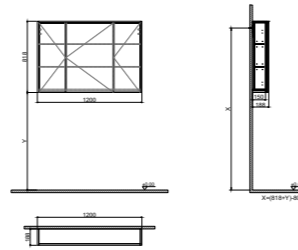

META

KOBOS

Ürün Kodu	Ürün Açıklamaları	Dış / İç Malzeme	Fiyat

KB300000	KOBOS META 71 CM AYNA KAPAKLI ÜST DOLAP FÜME	MDF ÜZERİ MAT PET KAPLAMA - LEDLİ	₺11.270,00
KB300001	KOBOS META 71 CM AYNA KAPAKLI ÜST DOLAP LIGHT GREY	MDF ÜZERİ MAT PET KAPLAMA - LEDLİ	₺11.270,00
KB300002	KOBOS META 71 CM AYNA KAPAKLI ÜST DOLAP BIANCO	MDF ÜZERİ MAT PET KAPLAMA - LEDLİ	₺11.270,00

GxDxY 71x20x82 cm

- 4000K ve IP44, MDF üzeri Mat Pet Kaplama - LED AYDINLATMALI
- Direkt 220V enerjiye bağlanmalı, oda anahtarı ya da ikinci bir anahtardan kumanda edilmemelidir.

KB300003	KOBOS META 91 CM AYNA KAPAKLI ÜST DOLAP FÜME	MDF ÜZERİ MAT PET KAPLAMA - LEDLİ	₺12.356,00
KB300004	KOBOS META 91 CM AYNA KAPAKLI ÜST DOLAP LIGHT GREY	MDF ÜZERİ MAT PET KAPLAMA - LEDLİ	₺12.356,00
KB300005	KOBOS META 91 CM AYNA KAPAKLI ÜST DOLAP BIANCO	MDF ÜZERİ MAT PET KAPLAMA - LEDLİ	₺12.356,00

GxDxY 91x20x82 cm

- 4000K ve IP44, MDF üzeri Mat Pet Kaplama - LED AYDINLATMALI
- Direkt 220V enerjiye bağlanmalı, oda anahtarı ya da ikinci bir anahtardan kumanda edilmemelidir.

KB300006	KOBOS META 121 CM AYNA KAPAKLI ÜST DOLAP FÜME	MDF ÜZERİ MAT PET KAPLAMA - LEDLİ	₺15.746,00
KB300007	KOBOS META 121 CM AYNA KAPAKLI ÜST DOLAP LIGHT GREY	MDF ÜZERİ MAT PET KAPLAMA - LEDLİ	₺15.746,00
KB300008	KOBOS META 121 CM AYNA KAPAKLI ÜST DOLAP BIANCO	MDF ÜZERİ MAT PET KAPLAMA - LEDLİ	₺15.746,00

GxDxY 121x20x82 cm

- 4000K ve IP44, MDF üzeri Mat Pet Kaplama - LED AYDINLATMALI
- Direkt 220V enerjiye bağlanmalı, oda anahtarı ya da ikinci bir anahtardan kumanda edilmemelidir.

- Tüm mobilyalar 2 yıl garanti kapsamındadır.
- Tüm ürünlerin kesin ölçüleri için teknik çizimleri referans alınız.

META

KOBOS

Ürün Kodu	Ürün Açıklamaları	Dış / İç Malzeme	Fiyat

Uyumlu Lavabolar

TB001K92U003Y01103	META ETAJERLİ TEZGAH ÜSTÜ LAVABO PARLAK BEYAZ 71X51 CM	ETAJERLİ SERAMİK	₺4.858,00