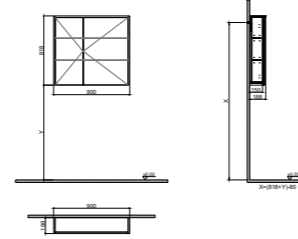

KB300006	KOBOS META 121 CM AYNA KAPAKLI ÜST DOLAP FÜME	MDF ÜZERİ MAT PET KAPLAMA - LEDLİ	₺15.746,00
KB300007	KOBOS META 121 CM AYNA KAPAKLI ÜST DOLAP LIGHT GREY	MDF ÜZERİ MAT PET KAPLAMA - LEDLİ	₺15.746,00
KB300008	KOBOS META 121 CM AYNA KAPAKLI ÜST DOLAP BIANCO	MDF ÜZERİ MAT PET KAPLAMA - LEDLİ	₺15.746,00

GxDxY 121x20x82 cm

- 4000K ve IP44, MDF üzeri Mat Pet Kaplama - LED AYDINLATMALI
- Direkt 220V enerjiye bağlanmalı, oda anahtarı ya da ikinci bir anahtardan kumanda edilmemelidir.