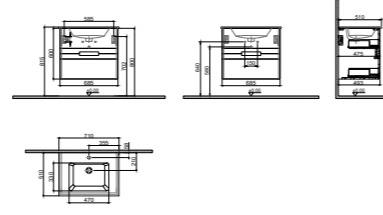

GxDxY 71x50x60 cm ÇİFT ÇEKMECELİ

- Sifon alt grubu ve süzgeç ürüne dahil değildir. Ayrıca sipariş edilmelidir.
- Lavabo ve Tezgah ürüne dahil değildir. Uyum tablosunda seçilerek ayrıca sipariş edilmelidir.