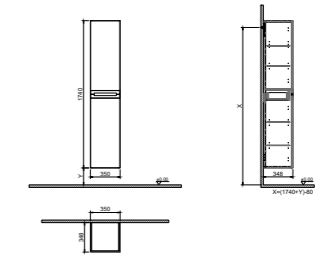

GxDxY 35x35x175 cm

- Tüm mobilyalar 2 yıl garanti kapsamındadır.
- Tüm ürünlerin kesin ölçüleri için teknik çizimleri referans alınız.