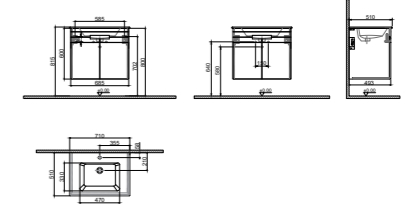

META

Ürün Kodu	Ürün Açıklamaları	Dış / İç Malzeme	Fiyat
KB710055	META 71 CM LAVABO DOLABI KAPAKLI FÜME	MDF ÜZERİ MAT PET KAPLAMA	₺11.702,00
KB710056	META 71 CM LAVABO DOLABI KAPAKLI LIGHT GREY	MDF ÜZERİ MAT PET KAPLAMA	₺11.702,00
KB710057	META 71 CM LAVABO DOLABI KAPAKLI BIANCO	MDF ÜZERİ MAT PET KAPLAMA	₺11.702,00

GxDxY 71x20x82 cm KAPAKLI

- Sifon alt grubu ve süzgeç ürüne dahil değildir. Ayrıca sipariş edilmelidir.
- Lavabo ve Tezgah ürüne dahil değildir. Uyum tablosunda seçilerek ayrıca sipariş edilmelidir.

KB710058	META 91 CM LAVABO DOLABI KAPAKLI FÜME	MDF ÜZERİ MAT PET KAPLAMA	₺12.172,00
KB710059	META 91 CM LAVABO DOLABI KAPAKLI LIGHT GREY	MDF ÜZERİ MAT PET KAPLAMA	₺12.172,00
KB710060	META 91 CM LAVABO DOLABI KAPAKLI BIANCO	MDF ÜZERİ MAT PET KAPLAMA	₺12.172,00

GxDxY 91x20x82 cm KAPAKLI

- Sifon alt grubu ve süzgeç ürüne dahil değildir. Ayrıca sipariş edilmelidir.
- Lavabo ve Tezgah ürüne dahil değildir. Uyum tablosunda seçilerek ayrıca sipariş edilmelidir.