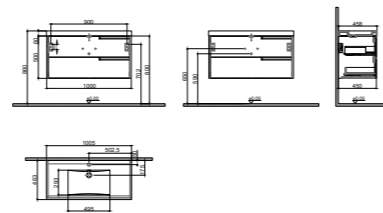

GxDxY 80x45x50 cm ÇİFT ÇEKMECELİ

- Sifon alt grubu ve süzgeç ürüne dahil değildir. Ayrıca sipariş edilmelidir.
- Lavabo ve Tezgah ürüne dahil değildir. Uyum tablosunda seçilerek ayrıca sipariş edilmelidir.

GxDxY 100x45x50 cm ÇİFT ÇEKMECELİ

- Sifon alt grubu ve süzgeç ürüne dahil değildir. Ayrıca sipariş edilmelidir.
- Lavabo ve Tezgah ürüne dahil değildir. Uyum tablosunda seçilerek ayrıca sipariş edilmelidir.