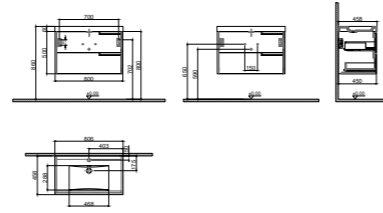

GxDxY 80x45x50 cm ÇİFT ÇEKMECELİ

- Sifon alt grubu ve süzgeç ürüne dahil değildir. Ayrıca sipariş edilmelidir.
- Lavabo ve Tezgah ürüne dahil değildir. Uyum tablosunda seçilerek ayrıca sipariş edilmelidir.

GxDxY 100x45x50 cm ÇİFT ÇEKMECELİ

- Sifon alt grubu ve süzgeç ürüne dahil değildir. Ayrıca sipariş edilmelidir.
- Lavabo ve Tezgah ürüne dahil değildir. Uyum tablosunda seçilerek ayrıca sipariş edilmelidir.